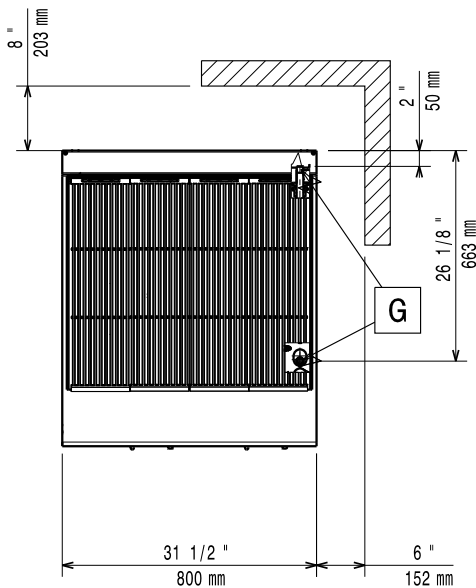

Päältä

Kaasu

Kaasuteho:	20 kW
Vakio kaasutyyppi:	Town Gas
Kaasutyyppi, optio:	
Kaasun sisääntulo:	1/2"

Avaintieto

Ulkomitat, leveys:	800 mm
Ulkomitat, syvyys:	930 mm
Ulkomitat, korkeus:	250 mm
Nettopaino:	96 kg
Sertifiointi ryhmä	N9EGG

Lisävarusteet

• Liitossarja	PNC 206086	☐
• Tuki 800 mm silta-asennus	PNC 206137	☐
• Tuki 1000 mm silta-asennus	PNC 206138	☐
• Tuki 1200 mm silta-asennus	PNC 206139	☐
• Tuki 1400 mm silta-asennus	PNC 206140	☐
• Tuki 1600 mm silta-asennus	PNC 206141	☐
• takakaide 1200 mm	PNC 206309	☐
• Kaavinsarja koukulla HP grilliin	PNC 206347	☐
• Sivukaide oikea/vasen (900XP)	PNC 216044	☐
• Etukaide, 800mm	PNC 216047	☐
• Etukaide, 1200mm	PNC 216049	☐
• Etukaide, 1600mm	PNC 216050	☐
• Leveä kaide, 800mm	PNC 216186	☐