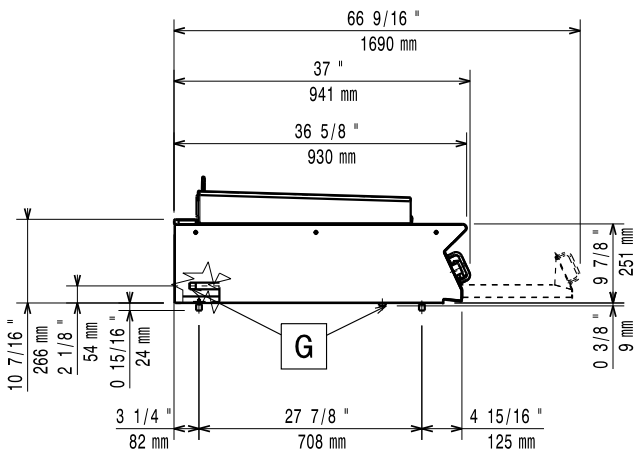

Sivulta

EQ = Ekvipotentiaali ruuvi
G = Kaasuliitäntä