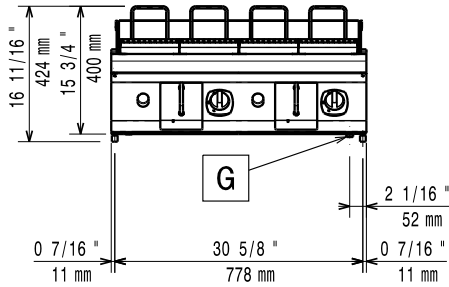

Edestä

EQ = Ekvipotentiaali ruuvi
G = Kaasuliitäntä

Kaasu

Kaasuteho:	20 kW
Vakio kaasutyyppi:	Town Gas
Kaasutyyppi, optio:	
Kaasun sisääntulo:	1/2"

Avaintieto

Ulkomitat, leveys:	800 mm
Ulkomitat, syvyys:	930 mm
Ulkomitat, korkeus:	250 mm
Nettopaino:	96 kg
Sertifiointi ryhmä	N9EGG

Lisävarusteet

• Liitossarja	PNC 206086	☐
• Tuki 800 mm silta-asennus	PNC 206137	☐
• Tuki 1000 mm silta-asennus	PNC 206138	☐
• Tuki 1200 mm silta-asennus	PNC 206139	☐
• Tuki 1400 mm silta-asennus	PNC 206140	☐
• Tuki 1600 mm silta-asennus	PNC 206141	☐
• takakaide 1200 mm	PNC 206309	☐
• Kaavinsarja koukulla HP grilliin	PNC 206347	☐
• Sivukaide oikea/vasen (900XP)	PNC 216044	☐
• Etukaide, 800mm	PNC 216047	☐
• Etukaide, 1200mm	PNC 216049	☐
• Etukaide, 1600mm	PNC 216050	☐
• Leveä kaide, 800mm	PNC 216186	☐